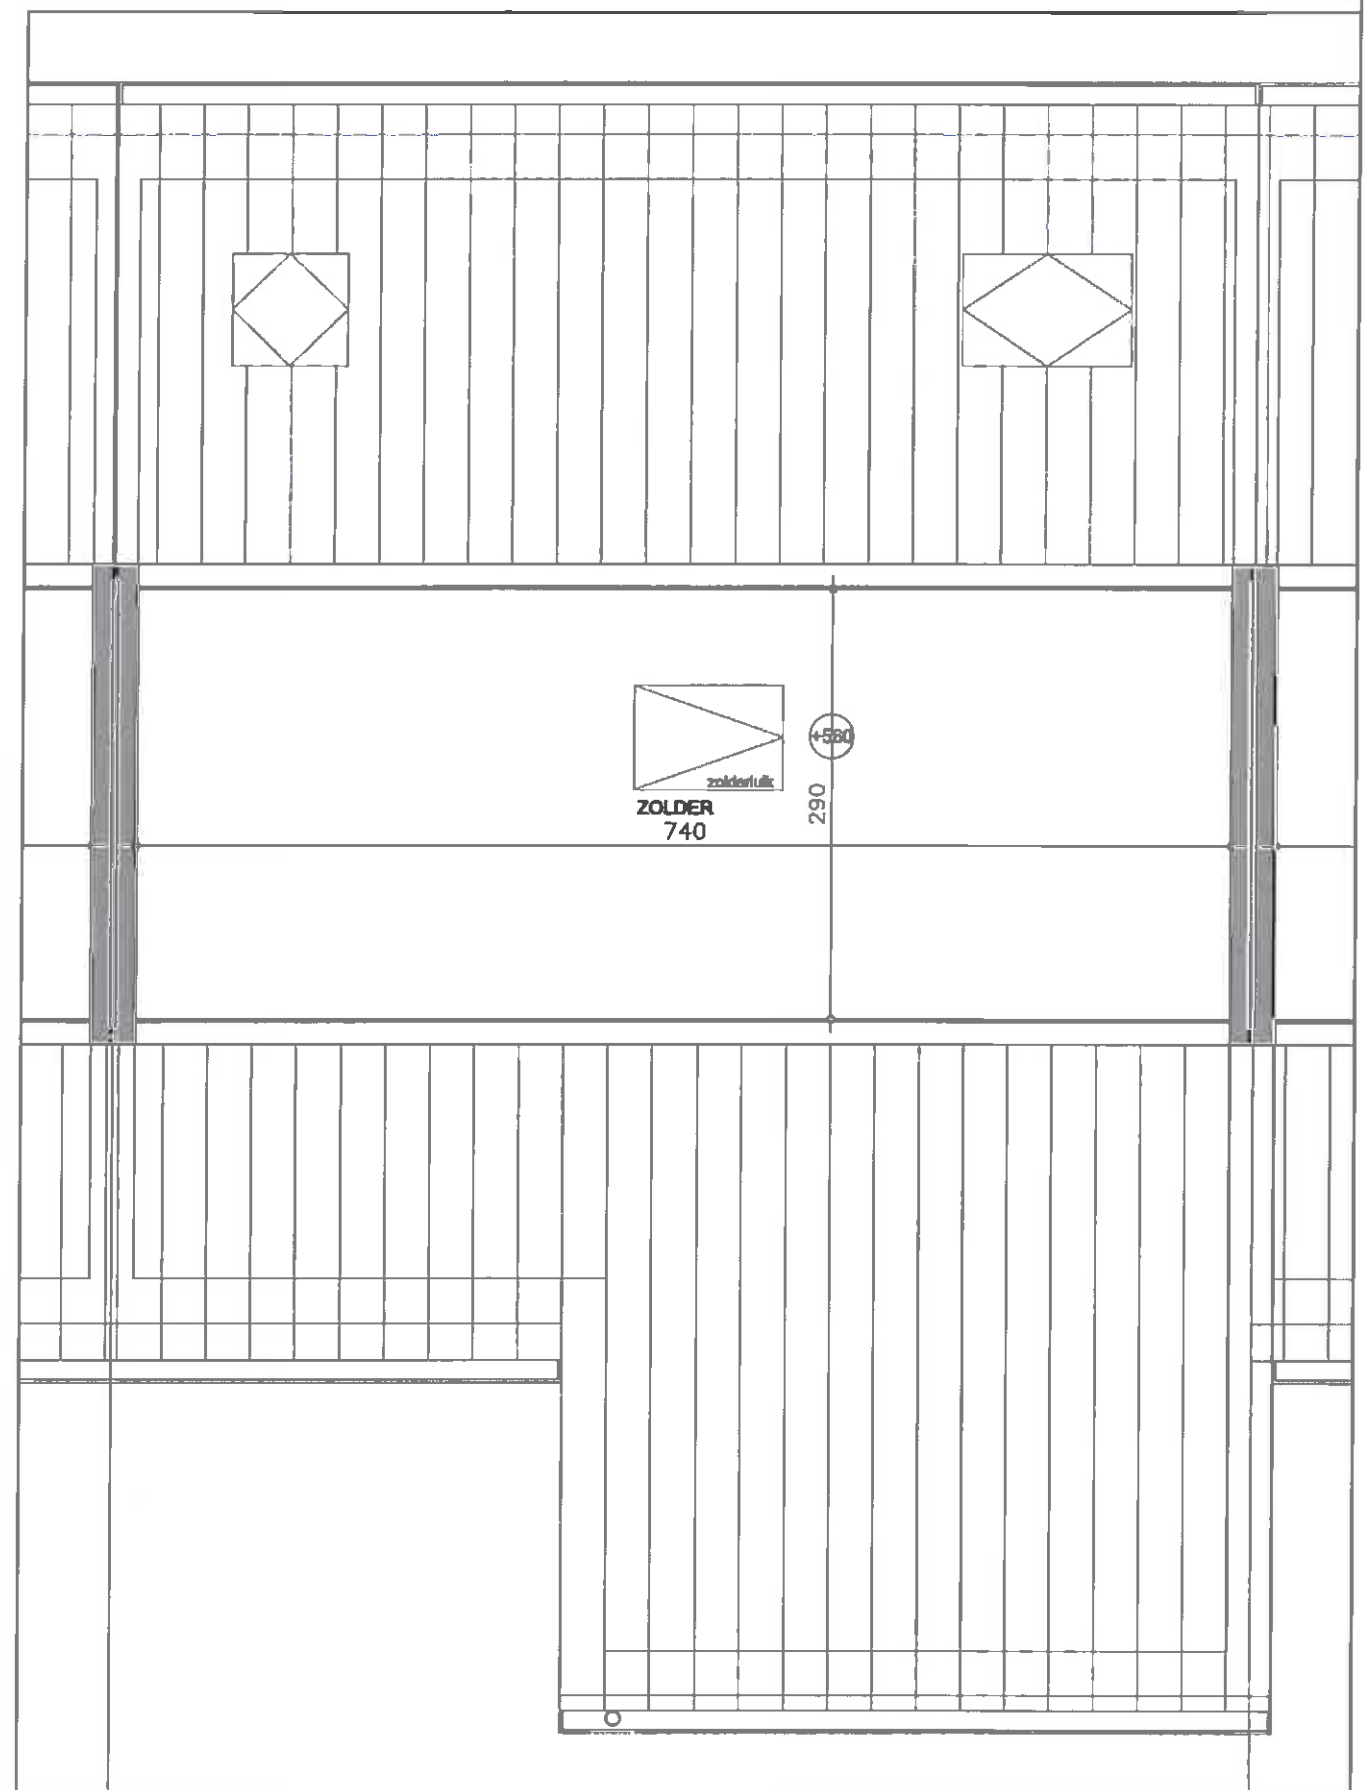

D. VERMEIR

SALENS ARCHITECTEN

www.salensarchitecten.be
Kolonelkaai 68, 8000 BRUGGE
tel (050) 444 000 - fax (050) 444 001
E-mail: info@salensarchitecten.be

STUDIE : WOONPROJECT MOERKERKE
LIGGING : Hoek Legeweg en Visserstraat
BOUWHEER : KBP NV
PLAN : WONINGEN BLOK C - LOT 5

schaal : 1/50