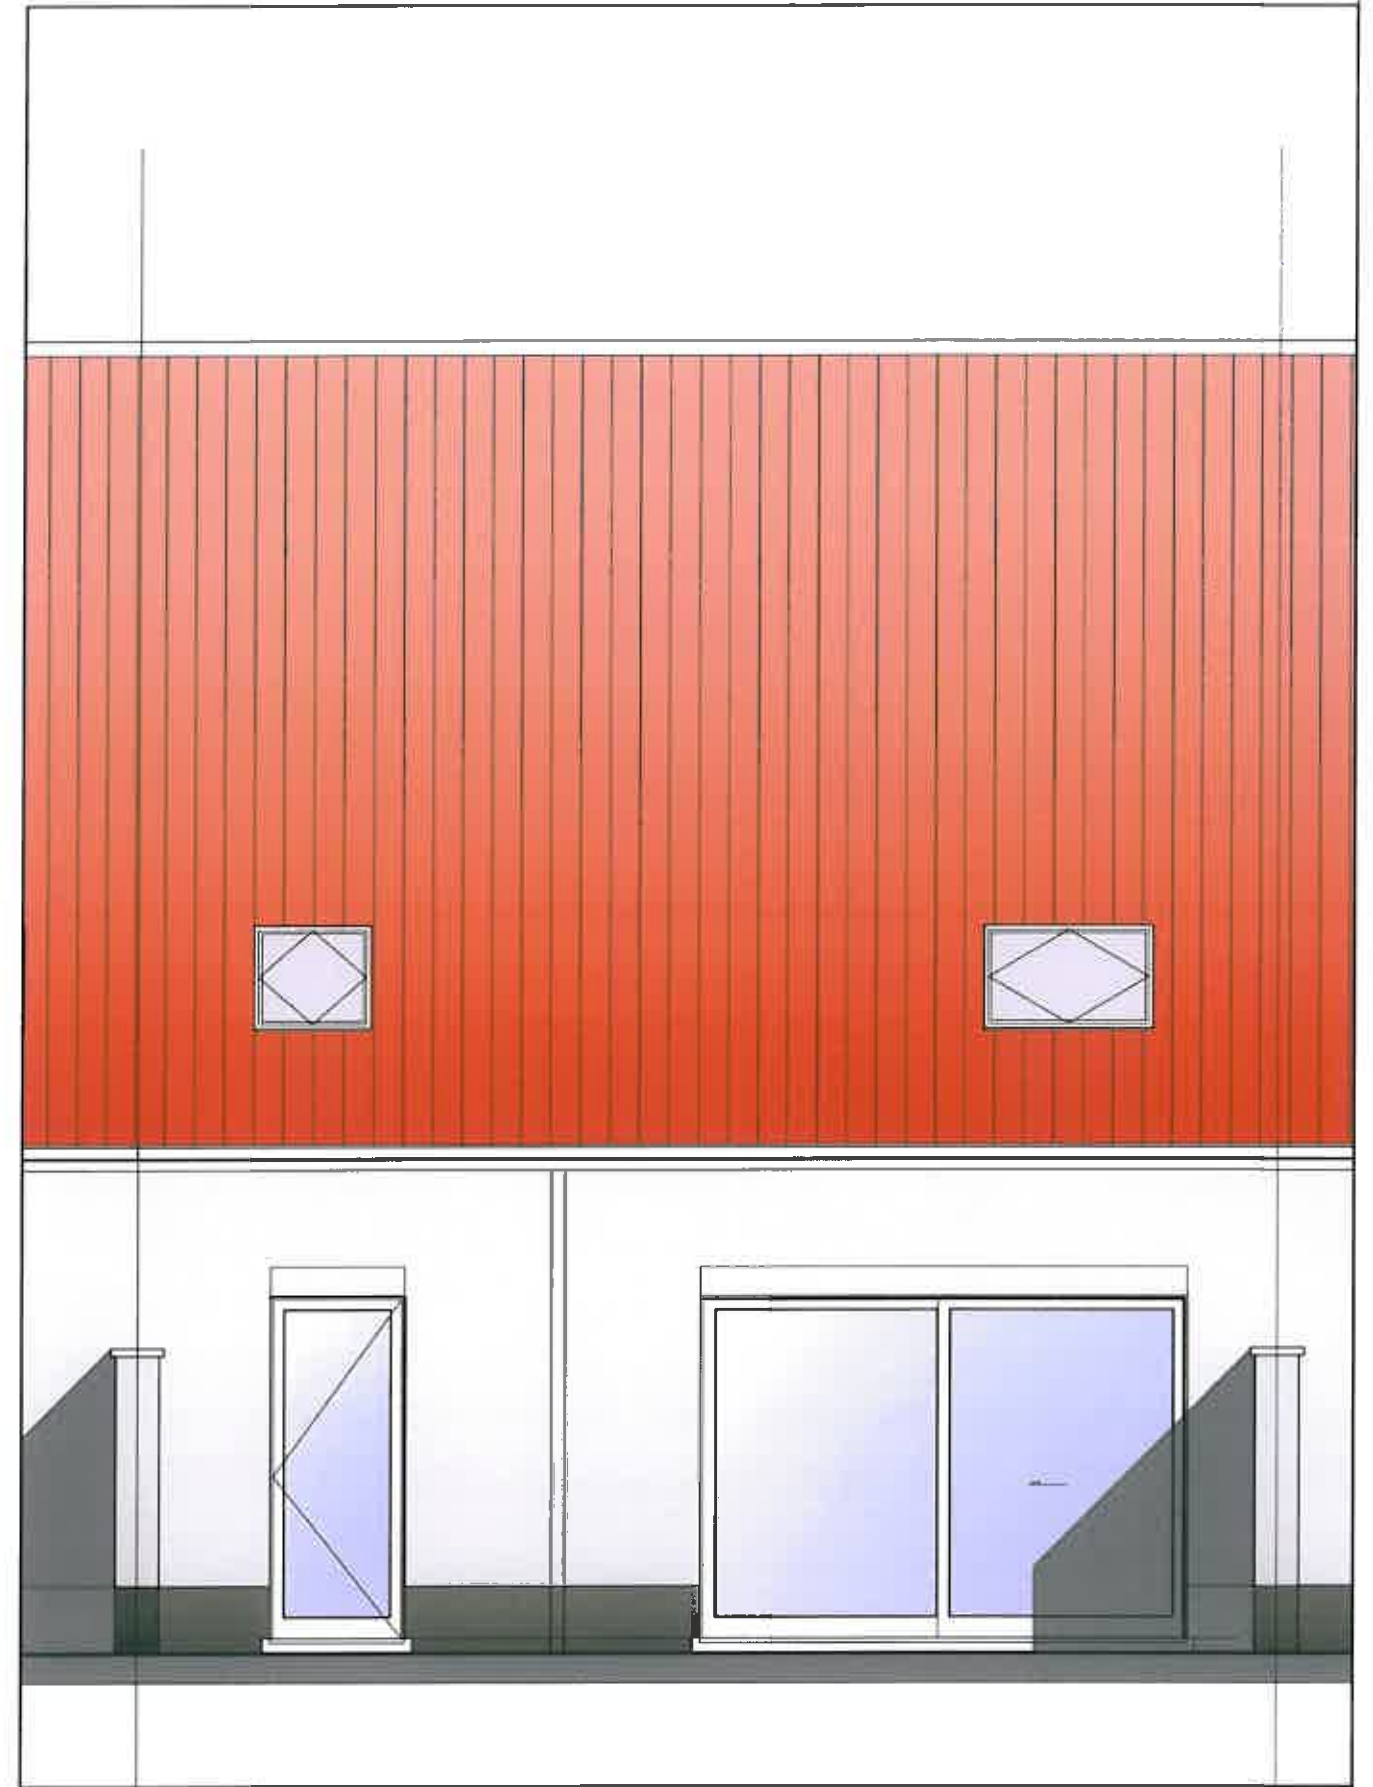

ACHTERZIJDE.

SALENS ARCHITECTEN

www.salensarchitecten.be
Kolenkaai 68, 8000 BRUGGE
tel (050) 444 000 - fax (050) 444 001
E-mail: info@salensarchitecten.be

STUDIE : WOONPROJECT MOERKERKE
LIGGING : Hoek Lageweg en Visserstraat
BOUWHEER : KBP NV
PLAN : WONINGEN BLOK C - LOT 5

schaal : 1/50