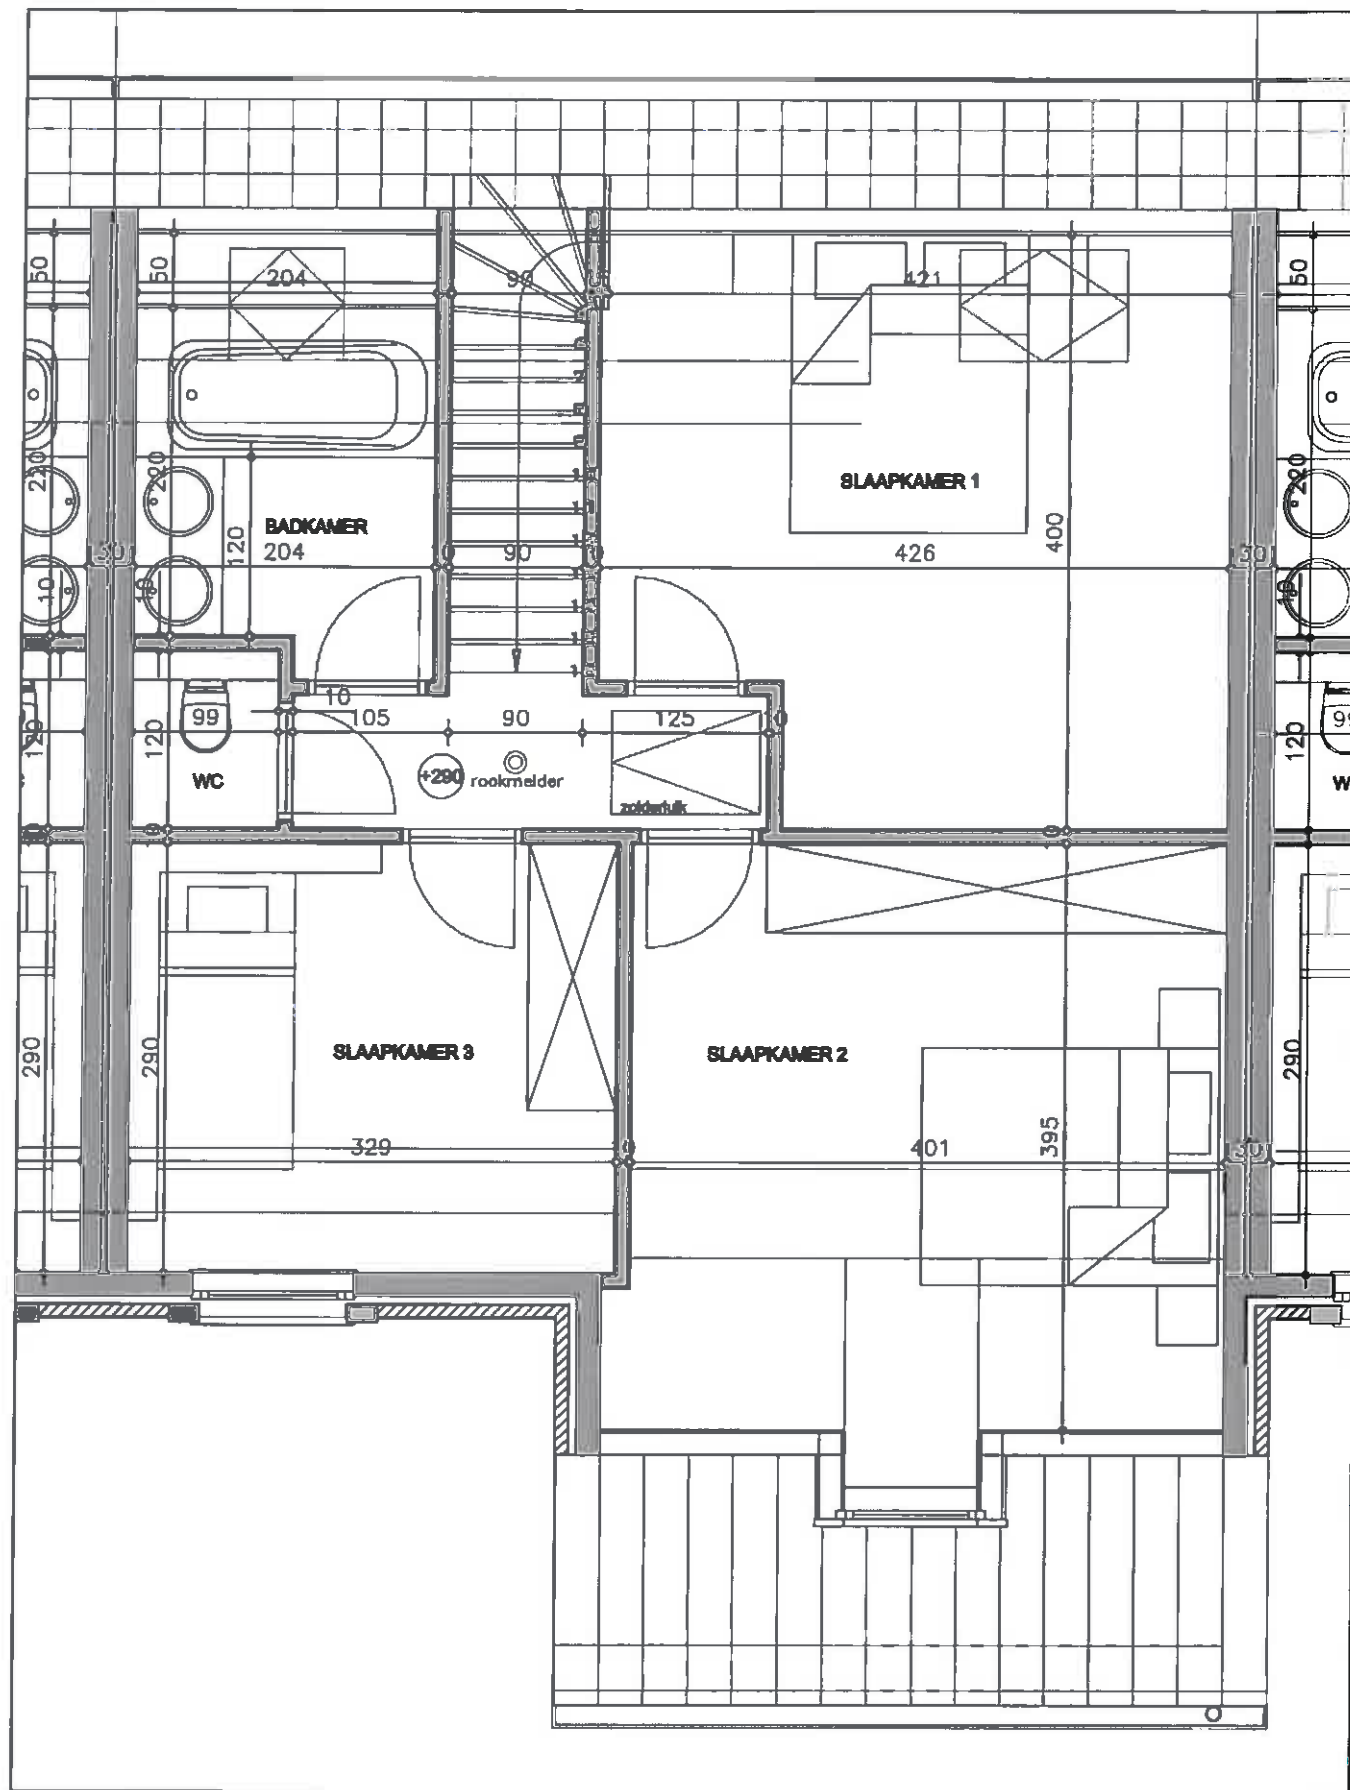

F. VERMEIR

D. VERMEIR

SALENS ARCHITECTEN

www.salensarchitecten.be
Kolonelkaai 68, 8000 BRUGGE
tel (050) 444 000 - fax (050) 444 001
E-mail: info@salensarchitecten.be

STUDIE : WOONPROJECT MOERKERKE
LIGGING : Hoek Legeweg en Visserstraat
BOUWHEER : KBP NV
PLAN : WONINGEN BLOK C - LOT 5

schaal : 1/50